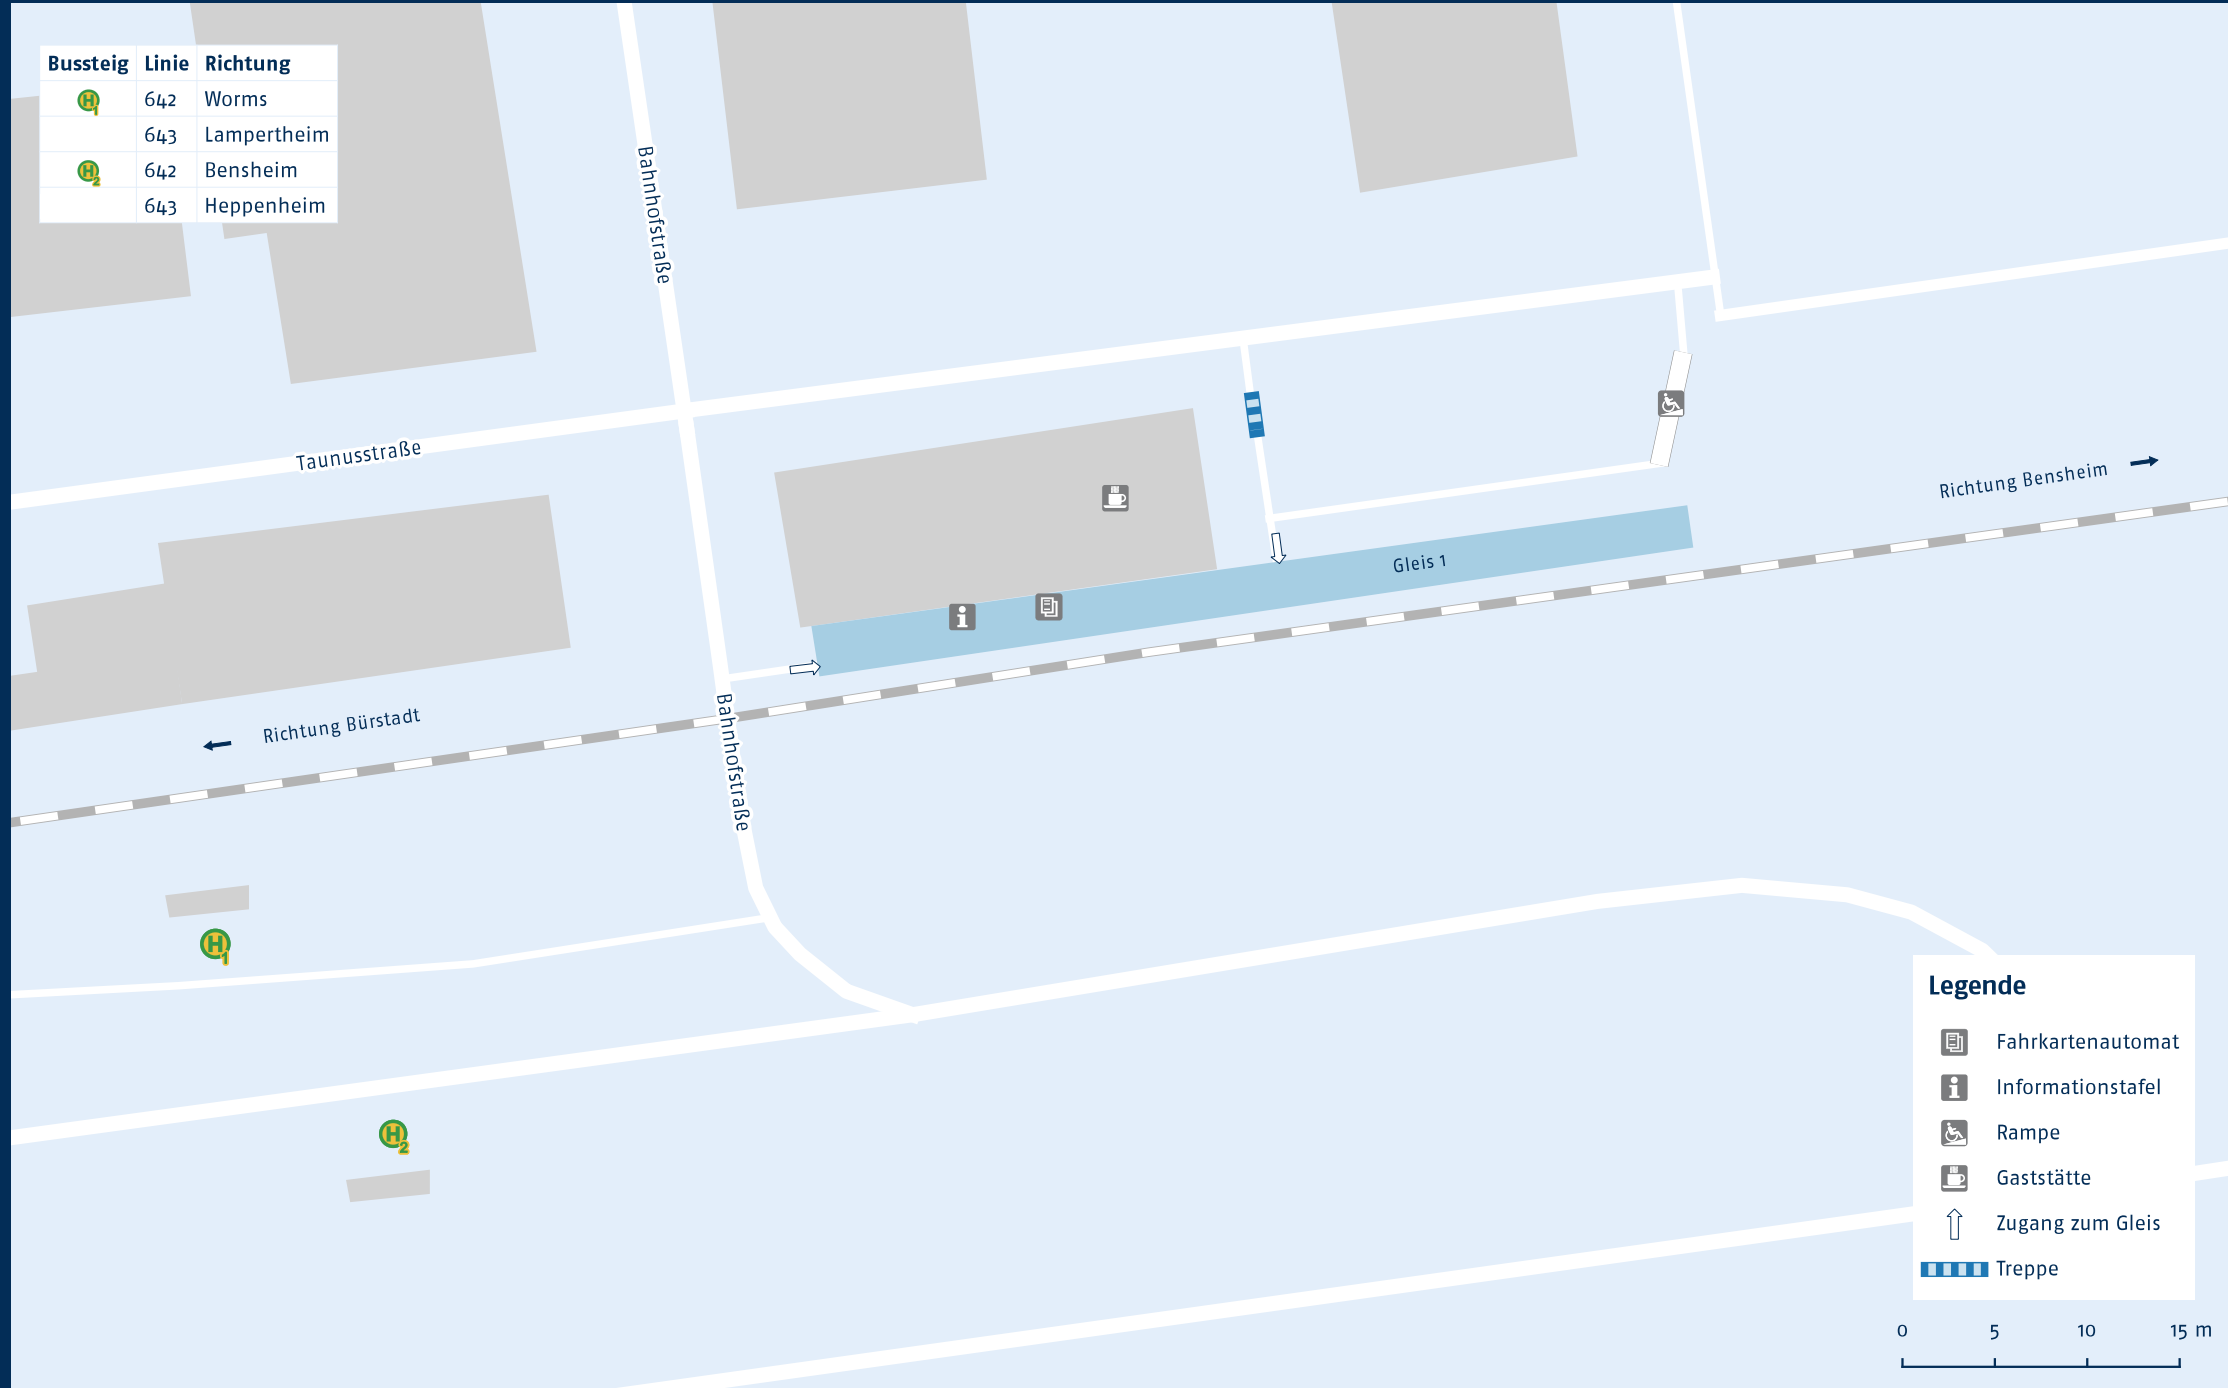

Riedrode Bahnhof

Bussteig	Linie	Richtung
	642	Worms
	643	Lampertheim
	642	Bensheim
	643	Heppenheim

Legende

-  Fahrkartenautomat
-  Informationstafel
-  Rampe
-  Gaststätte
-  Zugang zum Gleis
-  Treppe