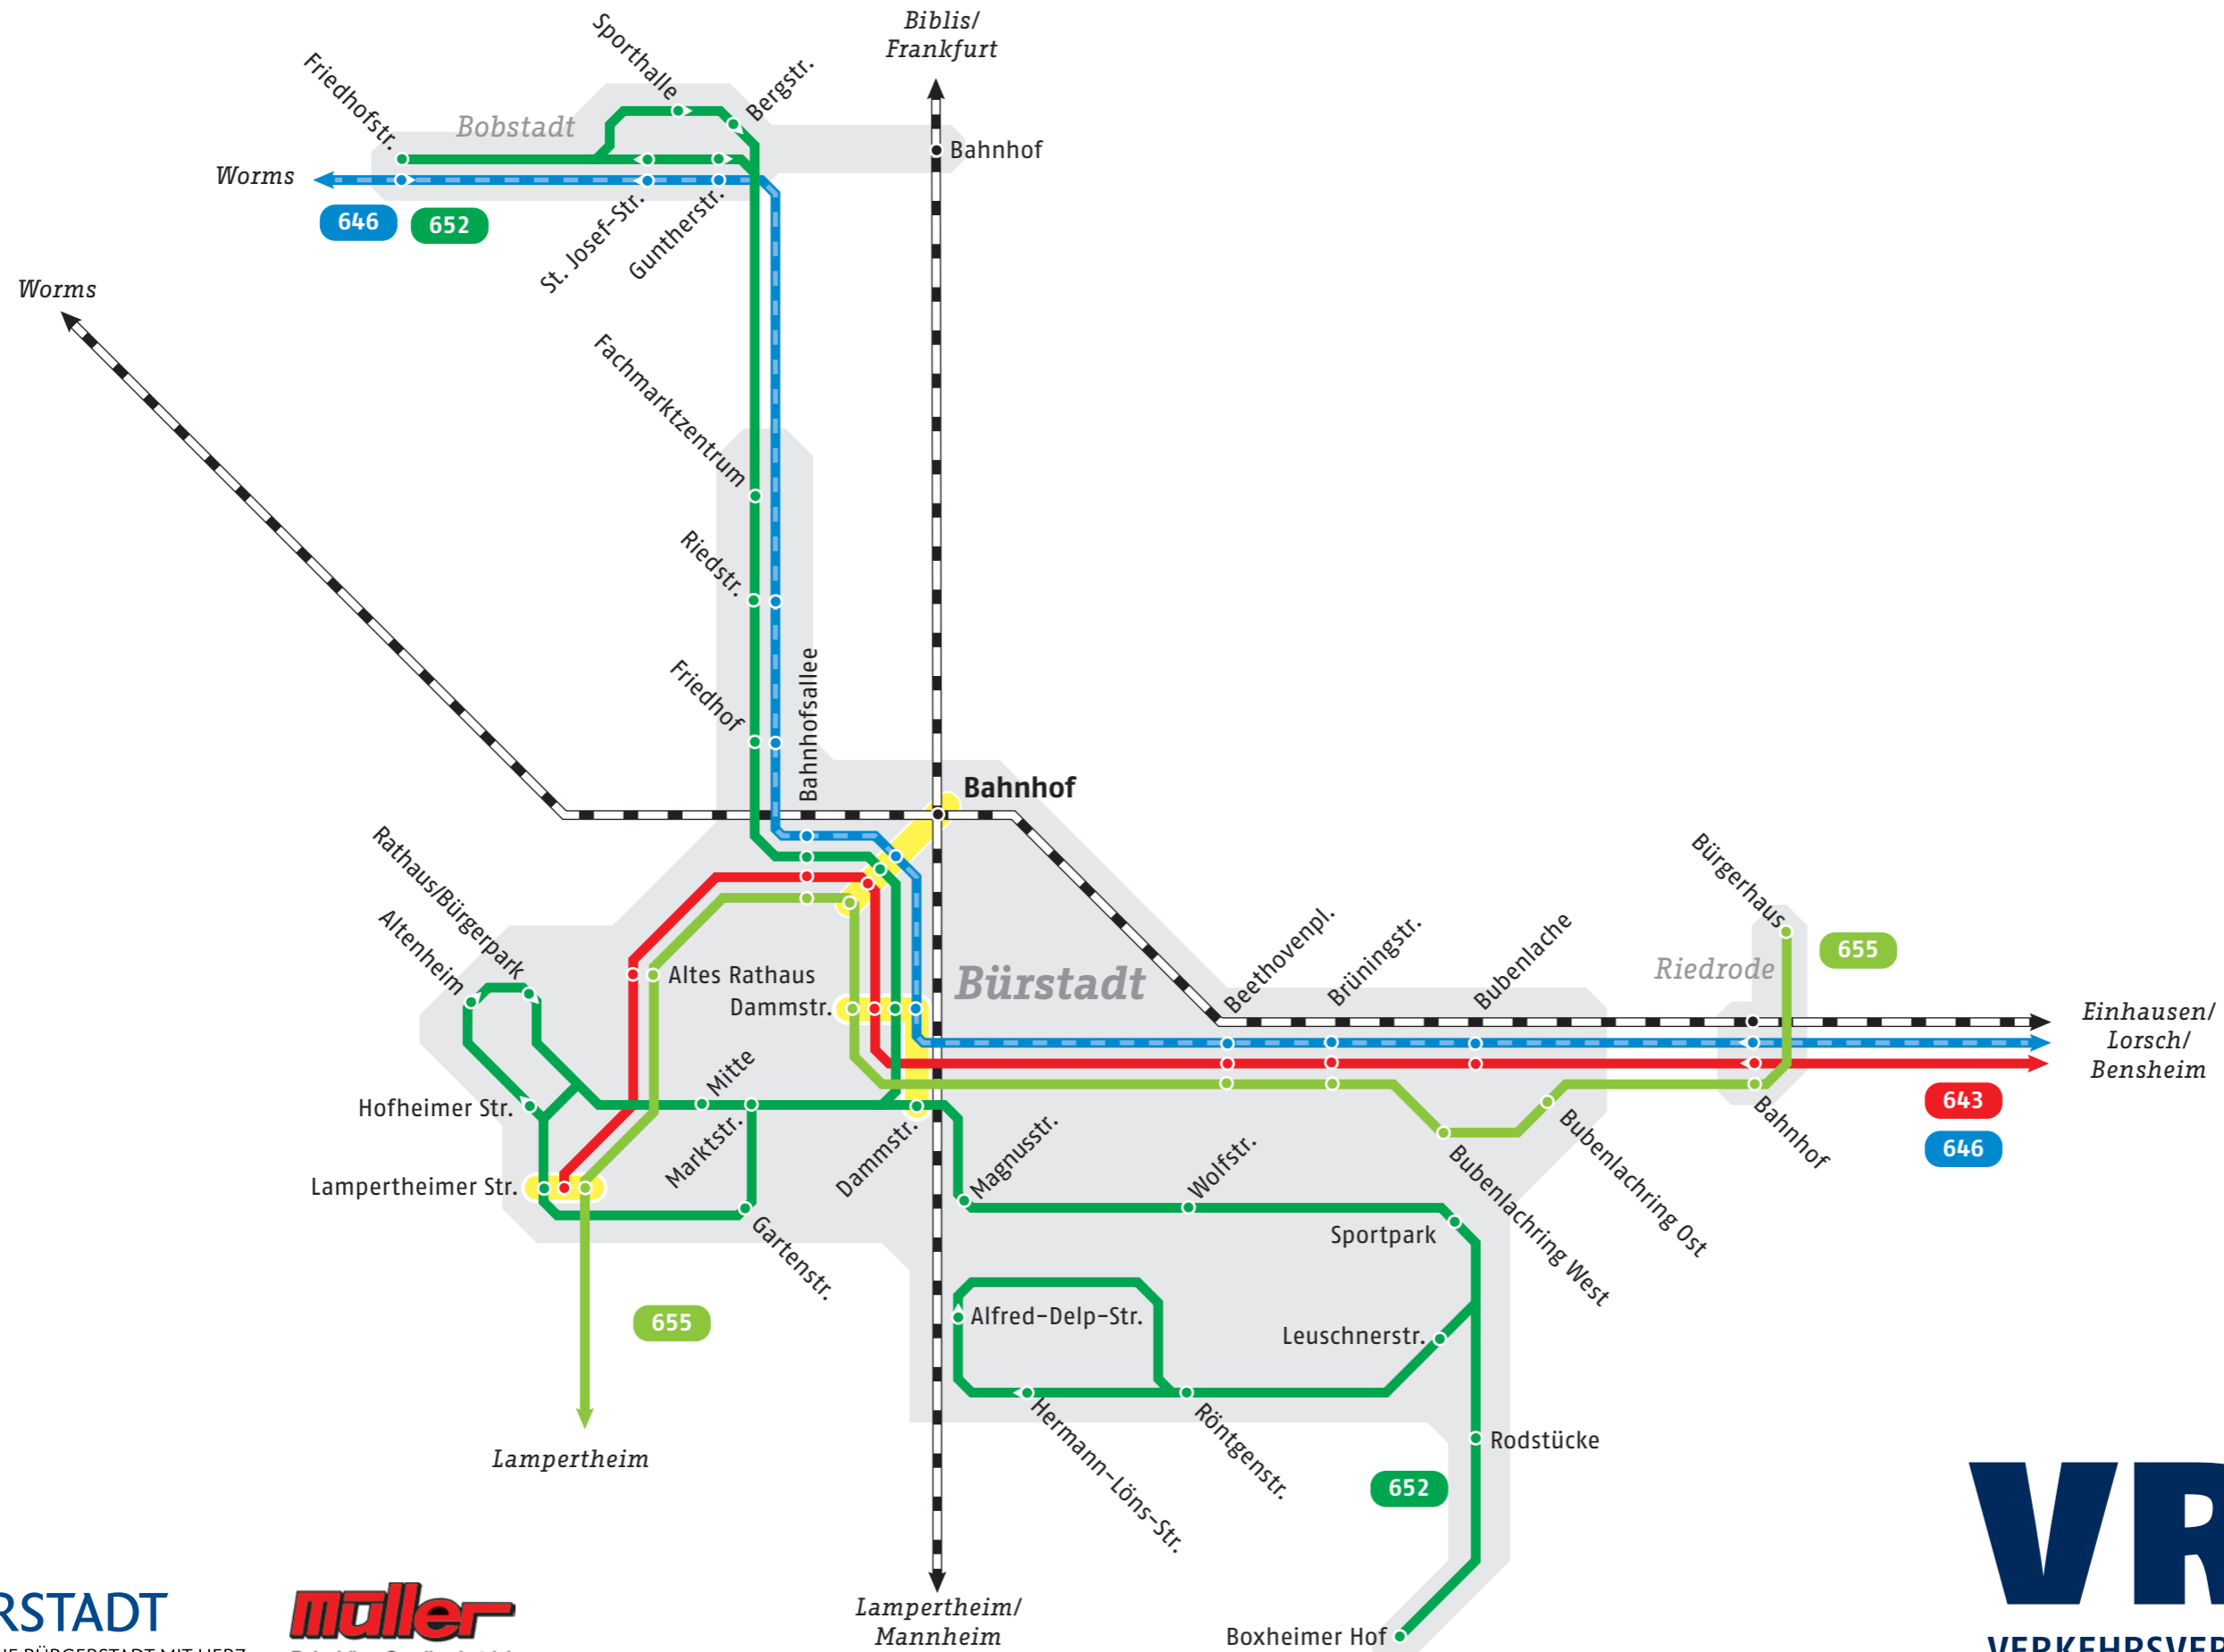

# Linienetzplan Bürstadt

Stand: 12/2018 | Design by www.zeitlos.de

## Legende

- Haltestelle
- Haltestelle nur in eine Richtung
- Endstation
- Früh-/Spätverkehr
- Bahn
- Umsteigemöglichkeiten
- Liniennummer

- 643 Bürstadt – Lorsch – Heppenheim
- 646 Worms – Bürstadt – Einhausen – Lorsch – Bensheim
- 652 Stadtbus Bürstadt
- 655 Riedrode – Bürstadt – Lampertheim