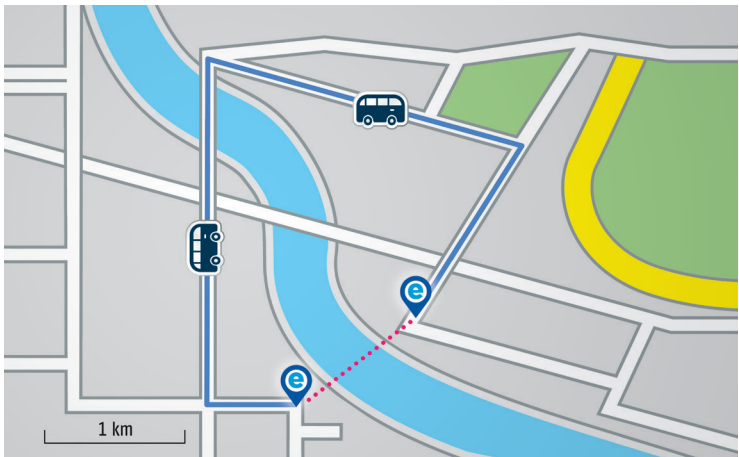

Der VRN-Verbundtarif

Verbundfahren ist ganz einfach

Im Verkehrsverbund Rhein-Neckar (VRN) sind 60 Verkehrsunternehmen für Sie unterwegs und Sie können mit einer Fahrkarte alle Busse, Straßenbahnen und freigegebenen Züge (DB: RE, RB und S-Bahn jeweils in der 2. Klasse) nutzen.

Welche Fahrkarte die geeignete für Sie ist, hängt davon ab, wie weit und wie häufig Sie fahren.

Der eTarif – das innovative Check-in/Check-out-System

Machen Sie Ihr Smartphone zum Fahrschein für das gesamte VRN-Gebiet. Mit dem innovativen Check-in/Check-out-System können Sie sich ganz einfach direkt in einer App an- und abmelden und erhalten so Ihre Fahrtberechtigung. Der Fahrpreis wird am Fahrtende automatisch ermittelt. Zur Benutzung des Tarifs stehen Ihnen die Apps eTarif und ticket2go zur Verfügung.

— Gefahrene Strecke   **•••• Bezahlte Strecke**

Innovativ: Sie bezahlen nicht für den tatsächlichen Fahrweg, sondern für die kürzeste Entfernung (Luftlinie) zwischen Start- und Zielhaltestelle!