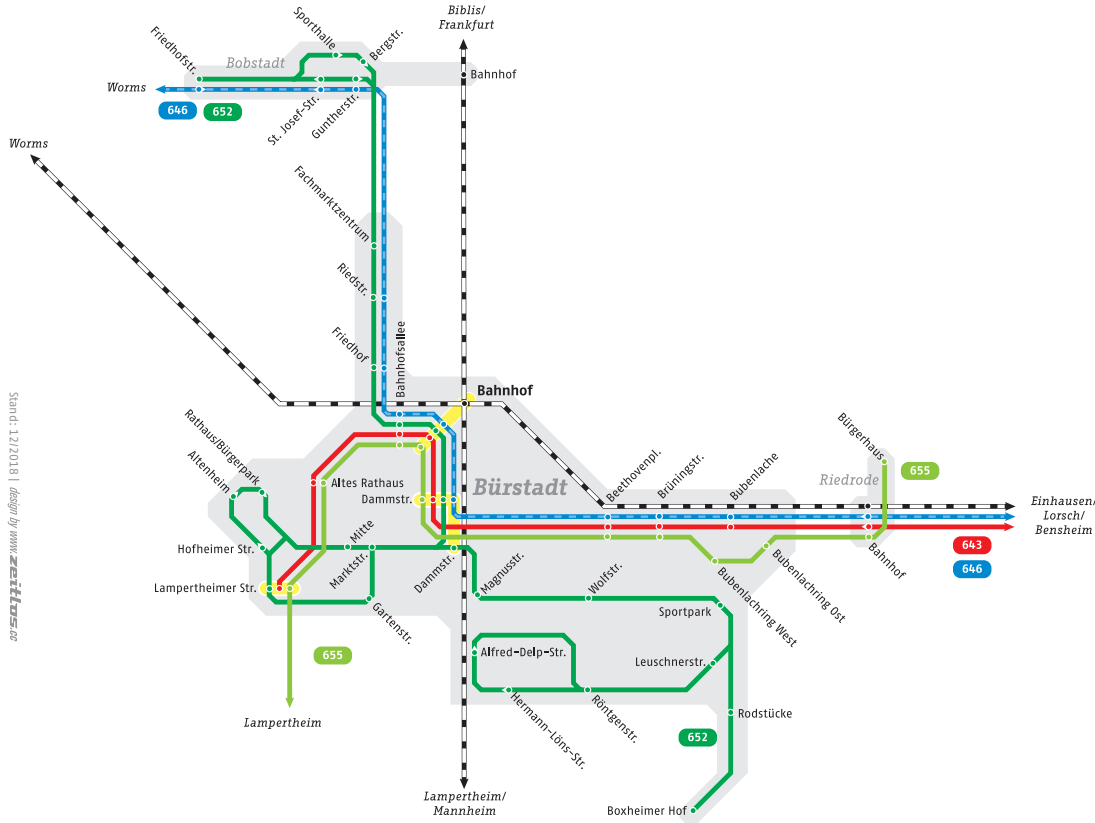

Linienetzplan Bürstadt

Stand: 12/2018 | design by www.zerklars.com

Legende

- —○— Haltestelle
- —◁— Haltestelle nur in eine Richtung
- —●— Endstation
- Früh-/Spätverkehr
- Bahn
- ○ Umsteigemöglichkeiten
- 643 Liniennummer

- 643 Bürstadt – Lorsch – Heppenheim
- 646 Worms – Bürstadt – Einhausen – Lorsch – Bensheim
- 652 Stadtbus Bürstadt
- 655 Riedrode – Bürstadt – Lampertheim

Wie klein die Welt ist – mit unseren schnellen Verbindungen.